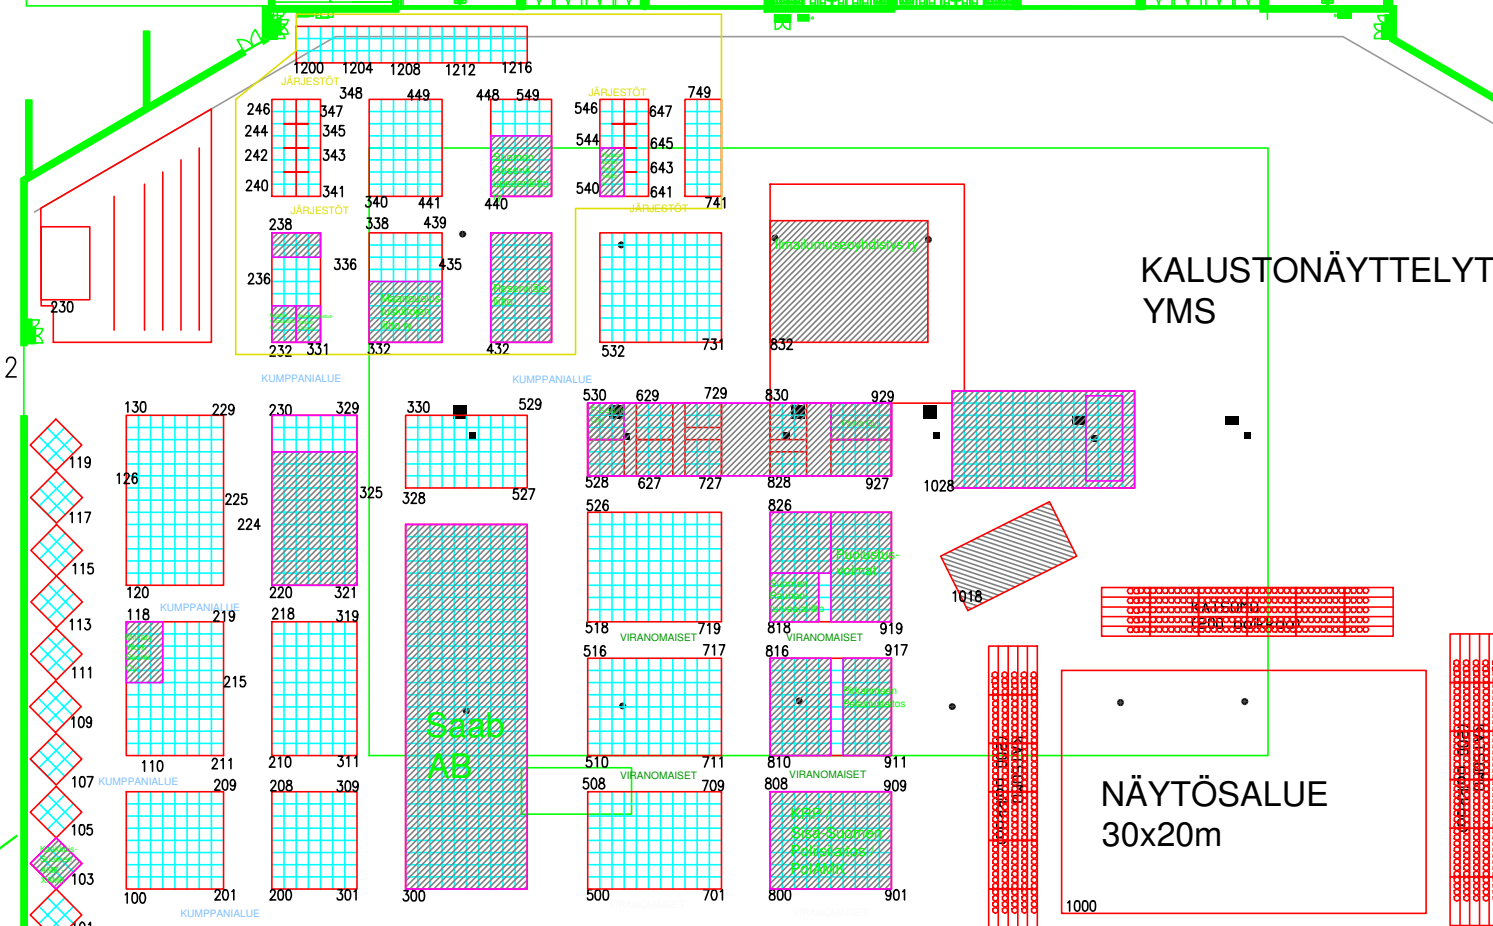

SISÄÄNKÄYNTI/
ENTRANCE

POHJOINEN SISÄÄNKÄYNTI/
NORTHERN ENTRANCE

Exhibitor:
Stand: A
Stand size: x m = m²

Floor Plan updated 2021-05-04

HUOLTO-OVI 2

HUOLTO-OVI 8

- = available stand / vapaa osasto
 - = reserved stand / varattu osasto
 - = proposed stand / ehdotettu osasto
 - = technical space / tekninen tila
- 1 ruutu=1 m²/1 check=1 sqm
Muutokset mahdollisia/Changes possible
- TEKNIKKAKAIVO/TECHNICALWELL sähkö/electric

PÄÄSISÄÄNKÄYNTI
MAIN ENTRANCE

Kokonaisturvallisuus 2021

1.-2.10.2021

Tampereen Messu- ja Urheilukeskus, A-halli /
Tampere Exhibition and Sports Center, Hall A
Samaan aikaan / At the same time:
Lemmikki 2021 (Hall C and D)